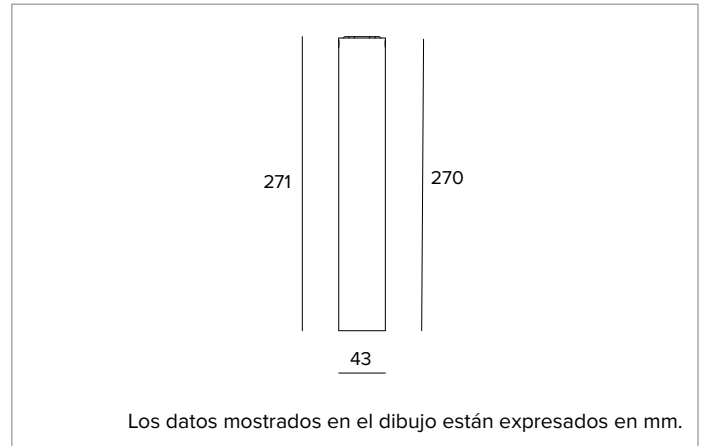

1T9787EL | LABEL 4 - Plafón**Luminaria a plafón LED para emisión de luz directa alimentada con tensión de red**

	4000K	H(m)	D(m)	E _{max} (lx)		
	Ra90		18°			
	Fixture Power	8W	1	0.31	4119	
	Source Flux	960lm	2	0.62	1030	
	Fixture Flux	608lm	3	0.93	458	
	Efficacy	77lm/W	4	1.24	257	
TS1955	I _{max} =4291cd/klm	I _{max}	4119cd	5	1.55	165

**LÁMPARA**

LED Chip on Board de alta eficiencia Ra90. 2700K-3500K bajo petición.

Clase de eficiencia energética: F**Potencia nominal:** 6,9W**Flujo nominal:** 960lm**Índice de reproducción cromática:** 90**Rf:** 90**Rg:** 98**CCT nominal:** 4000K**Duración útil (L80/B10):** >50000h tq +25°C**CARACTERÍSTICAS LUMINOTÉCNICAS**

Versión SP - óptica de precisión de policarbonato metalizado, filtro holográfico difusor y anillo cut off negro de silicona.

Óptica: REFLECTOR**Apertura del haz de luz:** SP**Eficiencia óptica:** 63%**Flujo luminaria:** 608lm**Rendimiento luminoso:** 77lm/W**Seguridad fotobiológica:** Conforme al grupo de riesgo RG1 (Riesgo Bajo)**CARACTERÍSTICAS MECÁNICAS**

Cuerpo cilíndrico en aluminio mecanizado CNC y recubierto con pintura en polvo.

Color y acabado: Negro profundo**Dimensiones:** D=43mm**Peso:** 0,4Kg**Grado de protección:** IP20**CARACTERÍSTICAS ELÉCTRICAS**